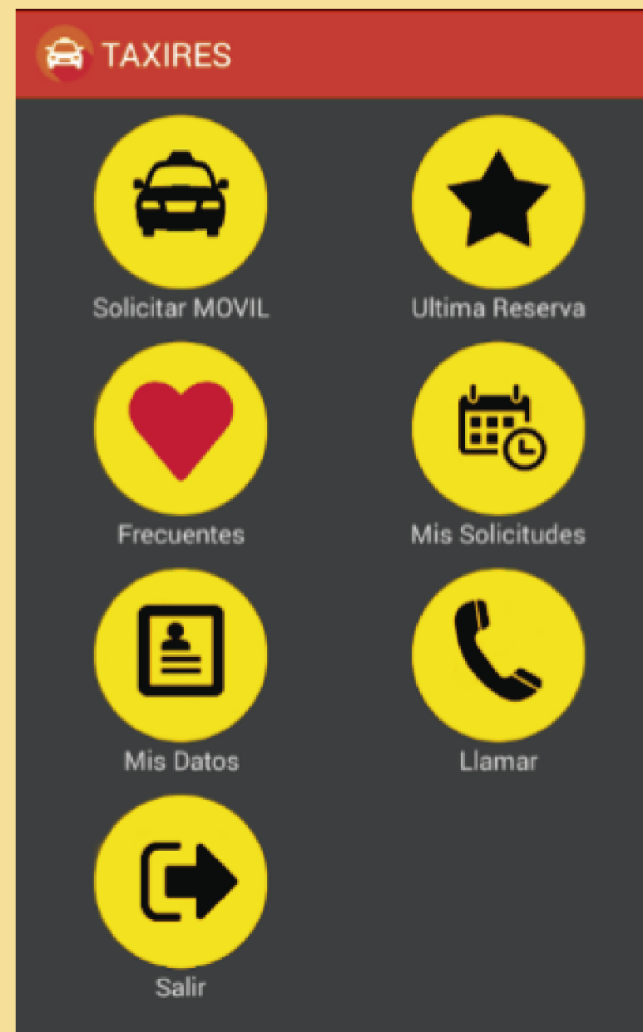

STORE Y BUSCAR "TAXIRES"

2º PASO

REGISTRACION

UNA VEZ INSTALADA LA APLICACION, AL
ABRIRLA NOS APARECERA LA SIGUIENTE
PANTALLA. DEBEMOS PRESIONAR
DONDE DICE "REGISTRARSE"

Y COMPLETAR LOS CAMPOS QUE NOS SOLICITA. PRIMERO EL NUMERO DE DNI,

EL CUAL SERA EL USUARIO REGISTRADO. Y LUEGO NUESTROS DATOS DE

CONTACTO, COMO SER DIRECCION, NUMERO DE TELEFONO Y PIN (CLAVE)

3º PASO UTILIZACION

YA REGISTRADOS, INGRESAMOS CON EL DNI Y

EL PIN PREVIAMENTE ELEGIDO.

4º PASO

SOLICITAR MOVIL

PARA HACER UN PEDIDO, PRESIONAR DONDE

DICE “SOLICITAR MOVIL” . EN LA PROXIMA

PANTALLA, PODREMOS ELEGIR LO SIGUIENTE:

⇒ TIEMPO DE PEDIDO

⇒ LUGAR DE ORIGEN (DIRECCION DE

REGISTRO, NUEVA DIRECCION, O A