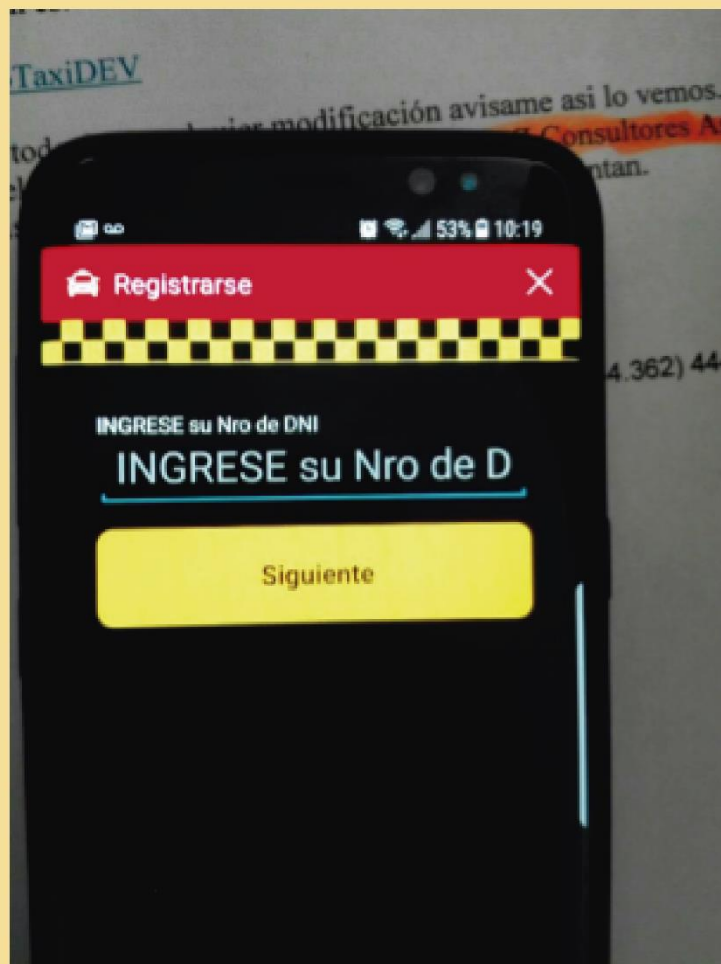

TAXIRES

MANUAL DE
INSTALACION

GRACIAS POR ELEGIR NUESTRA APLICACIÓN! EN
ESTE BREVE FOLLETO, LES EXPLICAREMOS COMO
INSTALAR Y COMENZAR A UTILIZAR LA APP.-

1º PASO INSTALACION

EN NUESTRO CELULAR O TABLET, IR A PLAY

STORE Y BUSCAR "TAXIRES"

2º PASO

REGISTRACION

UNA VEZ INSTALADA LA APLICACION, AL
ABRIRLA NOS APARECERA LA SIGUIENTE
PANTALLA. DEBEMOS PRESIONAR
DONDE DICE "REGISTRARSE"

Y COMPLETAR LOS CAMPOS QUE NOS SOLICITA. PRIMERO EL NUMERO DE DNI,

EL CUAL SERA EL USUARIO REGISTRADO. Y LUEGO NUESTROS DATOS DE

CONTACTO, COMO SER DIRECCION, NUMERO DE TELEFONO Y PIN (CLAVE)

3º PASO UTILIZACION

YA REGISTRADOS, INGRESAMOS CON EL DNI Y

EL PIN PREVIAMENTE ELEGIDO.

4º PASO

SOLICITAR MOVIL

PARA HACER UN PEDIDO, PRESIONAR DONDE

DICE “SOLICITAR MOVIL” . EN LA PROXIMA

PANTALLA, PODREMOS ELEGIR LO SIGUIENTE:

⇒ TIEMPO DE PEDIDO

⇒ LUGAR DE ORIGEN (DIRECCION DE

REGISTRO, NUEVA DIRECCION, O A