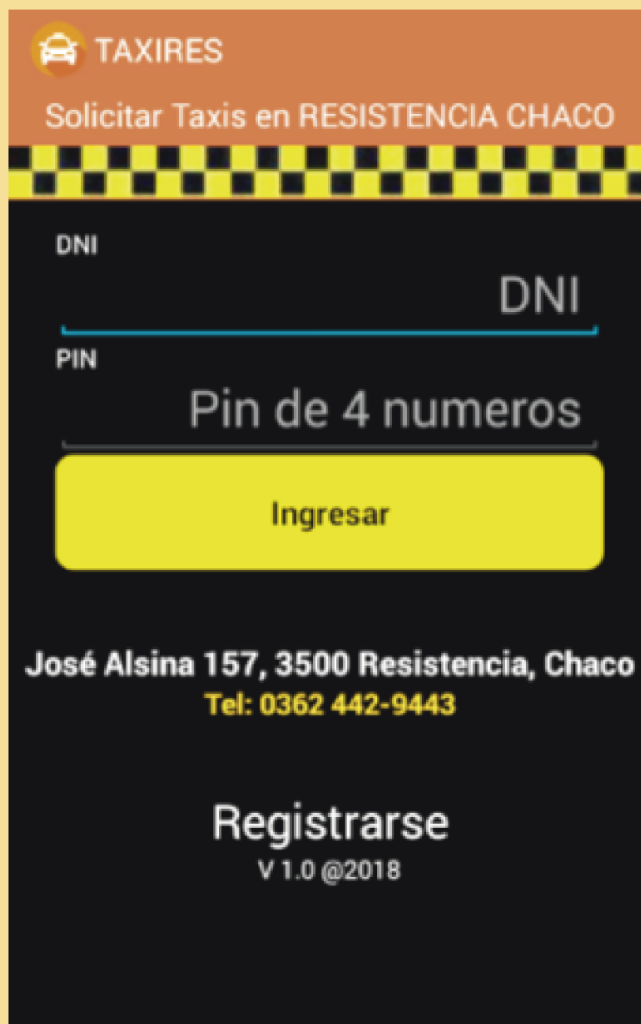

STORE Y BUSCAR "TAXIRES"

2º PASO

REGISTRACION

UNA VEZ INSTALADA LA APLICACION, AL
ABRIRLA NOS APARECERA LA SIGUIENTE
PANTALLA. DEBEMOS PRESIONAR
DONDE DICE "REGISTRARSE"

Y COMPLETAR LOS CAMPOS QUE NOS SOLICITA. PRIMERO EL NUMERO DE DNI,

EL CUAL SERA EL USUARIO REGISTRADO. Y LUEGO NUESTROS DATOS DE

CONTACTO, COMO SER DIRECCION, NUMERO DE TELEFONO Y PIN (CLAVE)

3º PASO UTILIZACION

YA REGISTRADOS, INGRESAMOS CON EL DNI Y

EL PIN PREVIAMENTE ELEGIDO.

4º PASO

SOLICITAR MOVIL

PARA HACER UN PEDIDO, PRESIONAR DONDE

DICE “SOLICITAR MOVIL” . EN LA PROXIMA

PANTALLA, PODREMOS ELEGIR LO SIGUIENTE:

⇒ TIEMPO DE PEDIDO

⇒ LUGAR DE ORIGEN (DIRECCION DE

REGISTRO, NUEVA DIRECCION, O A