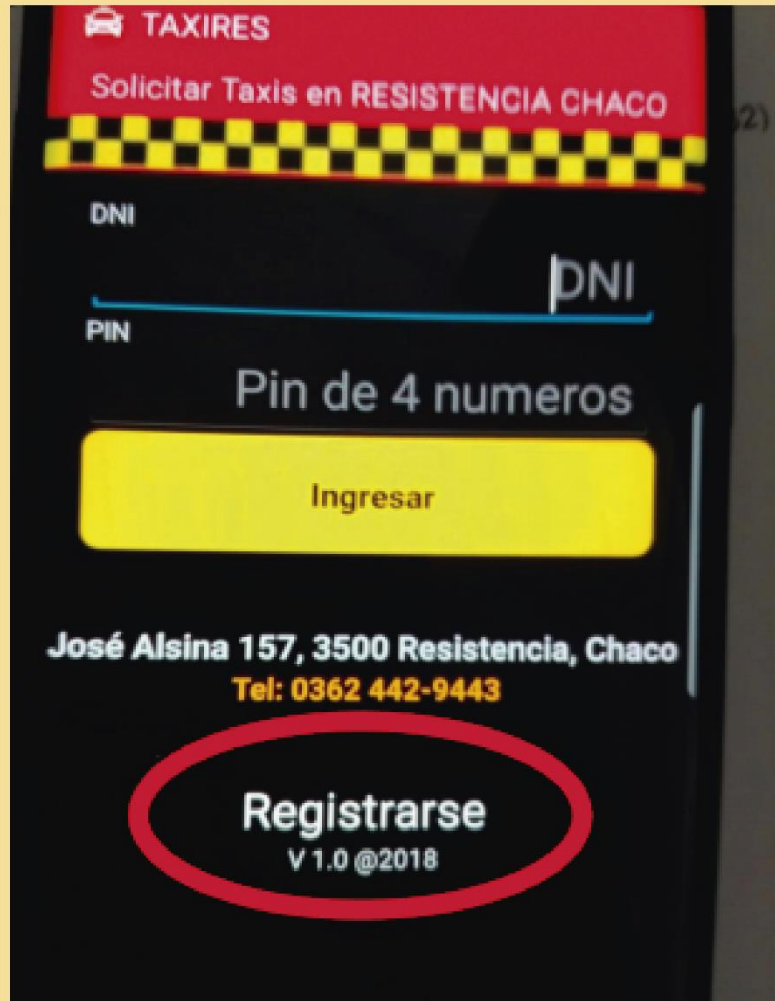

TAXIRES

MANUAL DE
INSTALACION

GRACIAS POR ELEGIR NUESTRA APLICACIÓN! EN
ESTE BREVE FOLLETO, LES EXPLICAREMOS COMO
INSTALAR Y COMENZAR A UTILIZAR LA APP.-

1º PASO INSTALACION

EN NUESTRO CELULAR O TABLET, IR A PLAY

STORE Y BUSCAR "TAXIRES"

2º PASO

REGISTRACION

UNA VEZ INSTALADA LA APLICACION, AL
ABRIRLA NOS APARECERA LA SIGUIENTE
PANTALLA. DEBEMOS PRESIONAR
DONDE DICE "REGISTRARSE"

Y COMPLETAR LOS CAMPOS QUE NOS SOLICITA. PRIMERO EL NUMERO DE DNI,