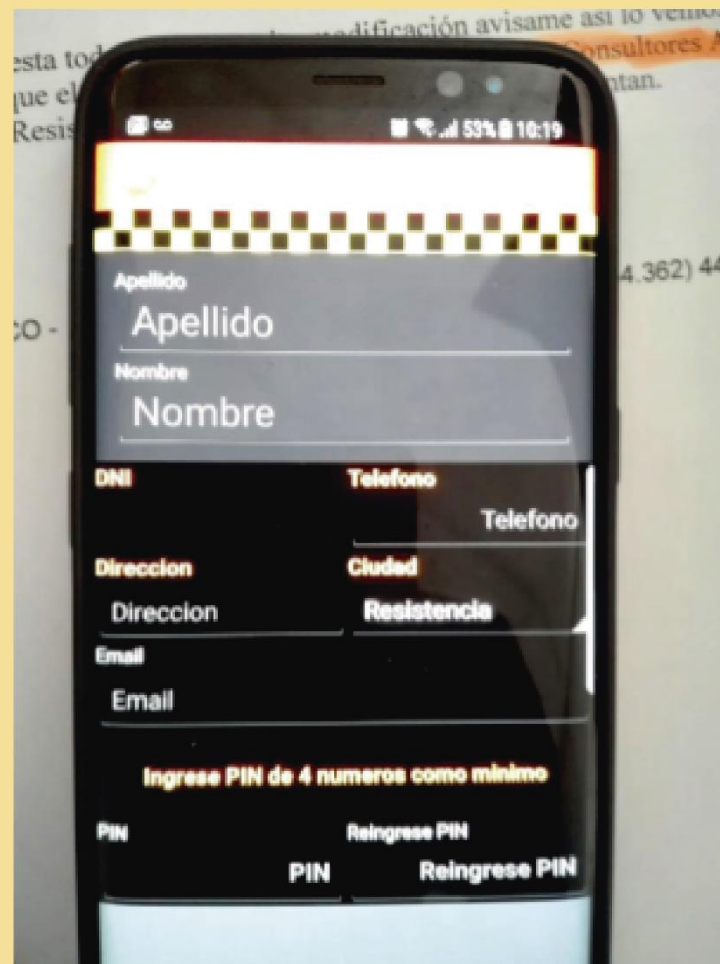

TAXIRES

MANUAL DE
INSTALACION

GRACIAS POR ELEGIR NUESTRA APLICACIÓN! EN
ESTE BREVE FOLLETO, LES EXPLICAREMOS COMO
INSTALAR Y COMENZAR A UTILIZAR LA APP.-

1º PASO INSTALACION

EN NUESTRO CELULAR O TABLET, IR A PLAY

STORE Y BUSCAR "TAXIRES"

2º PASO

REGISTRACION

UNA VEZ INSTALADA LA APLICACION, AL
ABRIRLA NOS APARECERA LA SIGUIENTE
PANTALLA. DEBEMOS PRESIONAR
DONDE DICE "REGISTRARSE"

Y COMPLETAR LOS CAMPOS QUE NOS SOLICITA. PRIMERO EL NUMERO DE DNI,

EL CUAL SERA EL USUARIO REGISTRADO. Y LUEGO NUESTROS DATOS DE

CONTACTO, COMO SER DIRECCION, NUMERO DE TELEFONO Y PIN (CLAVE)

3º PASO UTILIZACION

YA REGISTRADOS, INGRESAMOS CON EL DNI Y

EL PIN PREVIAMENTE ELEGIDO.