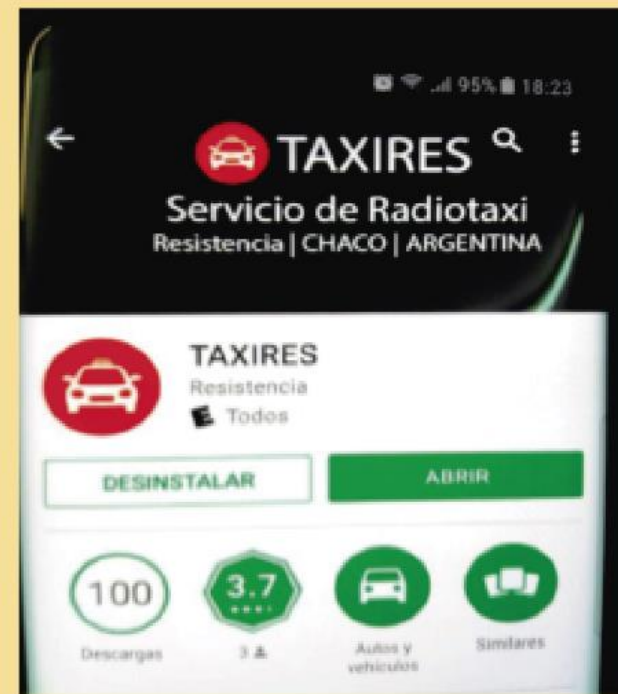

TAXIRES

MANUAL DE
INSTALACION

GRACIAS POR ELEGIR NUESTRA APLICACIÓN! EN
ESTE BREVE FOLLETO, LES EXPLICAREMOS COMO
INSTALAR Y COMENZAR A UTILIZAR LA APP.-

1º PASO INSTALACION

EN NUESTRO CELULAR O TABLET, IR A PLAY

STORE Y BUSCAR "TAXIRES"

2º PASO

REGISTRACION

UNA VEZ INSTALADA LA APLICACION, AL
ABRIRLA NOS APARECERA LA SIGUIENTE
PANTALLA. DEBEMOS PRESIONAR
DONDE DICE "REGISTRARSE"

Y COMPLETAR LOS CAMPOS QUE NOS SOLICITA. PRIMERO EL NUMERO DE DNI,