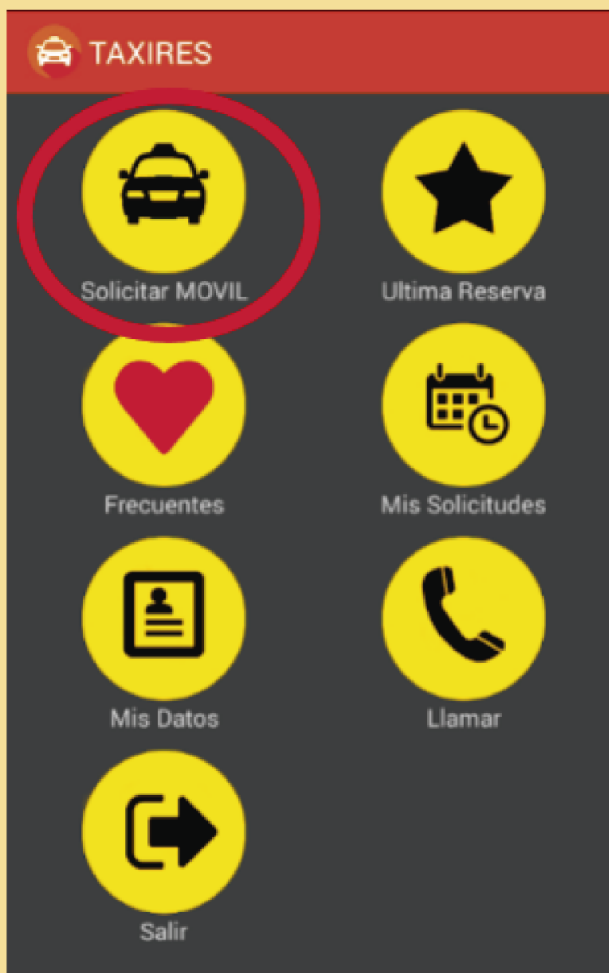

STORE Y BUSCAR "TAXIRES"

2º PASO

REGISTRACION

UNA VEZ INSTALADA LA APLICACION, AL
ABRIRLA NOS APARECERA LA SIGUIENTE
PANTALLA. DEBEMOS PRESIONAR
DONDE DICE "REGISTRARSE"

Y COMPLETAR LOS CAMPOS QUE NOS SOLICITA. PRIMERO EL NUMERO DE DNI,

EL CUAL SERA EL USUARIO REGISTRADO. Y LUEGO NUESTROS DATOS DE

CONTACTO, COMO SER DIRECCION, NUMERO DE TELEFONO Y PIN (CLAVE)

3º PASO UTILIZACION

YA REGISTRADOS, INGRESAMOS CON EL DNI Y

EL PIN PREVIAMENTE ELEGIDO.

4º PASO

SOLICITAR MOVIL

PARA HACER UN PEDIDO, PRESIONAR DONDE

DICE “SOLICITAR MOVIL” . EN LA PROXIMA

PANTALLA, PODREMOS ELEGIR LO SIGUIENTE:

⇒ TIEMPO DE PEDIDO

⇒ LUGAR DE ORIGEN (DIRECCION DE

REGISTRO, NUEVA DIRECCION, O A